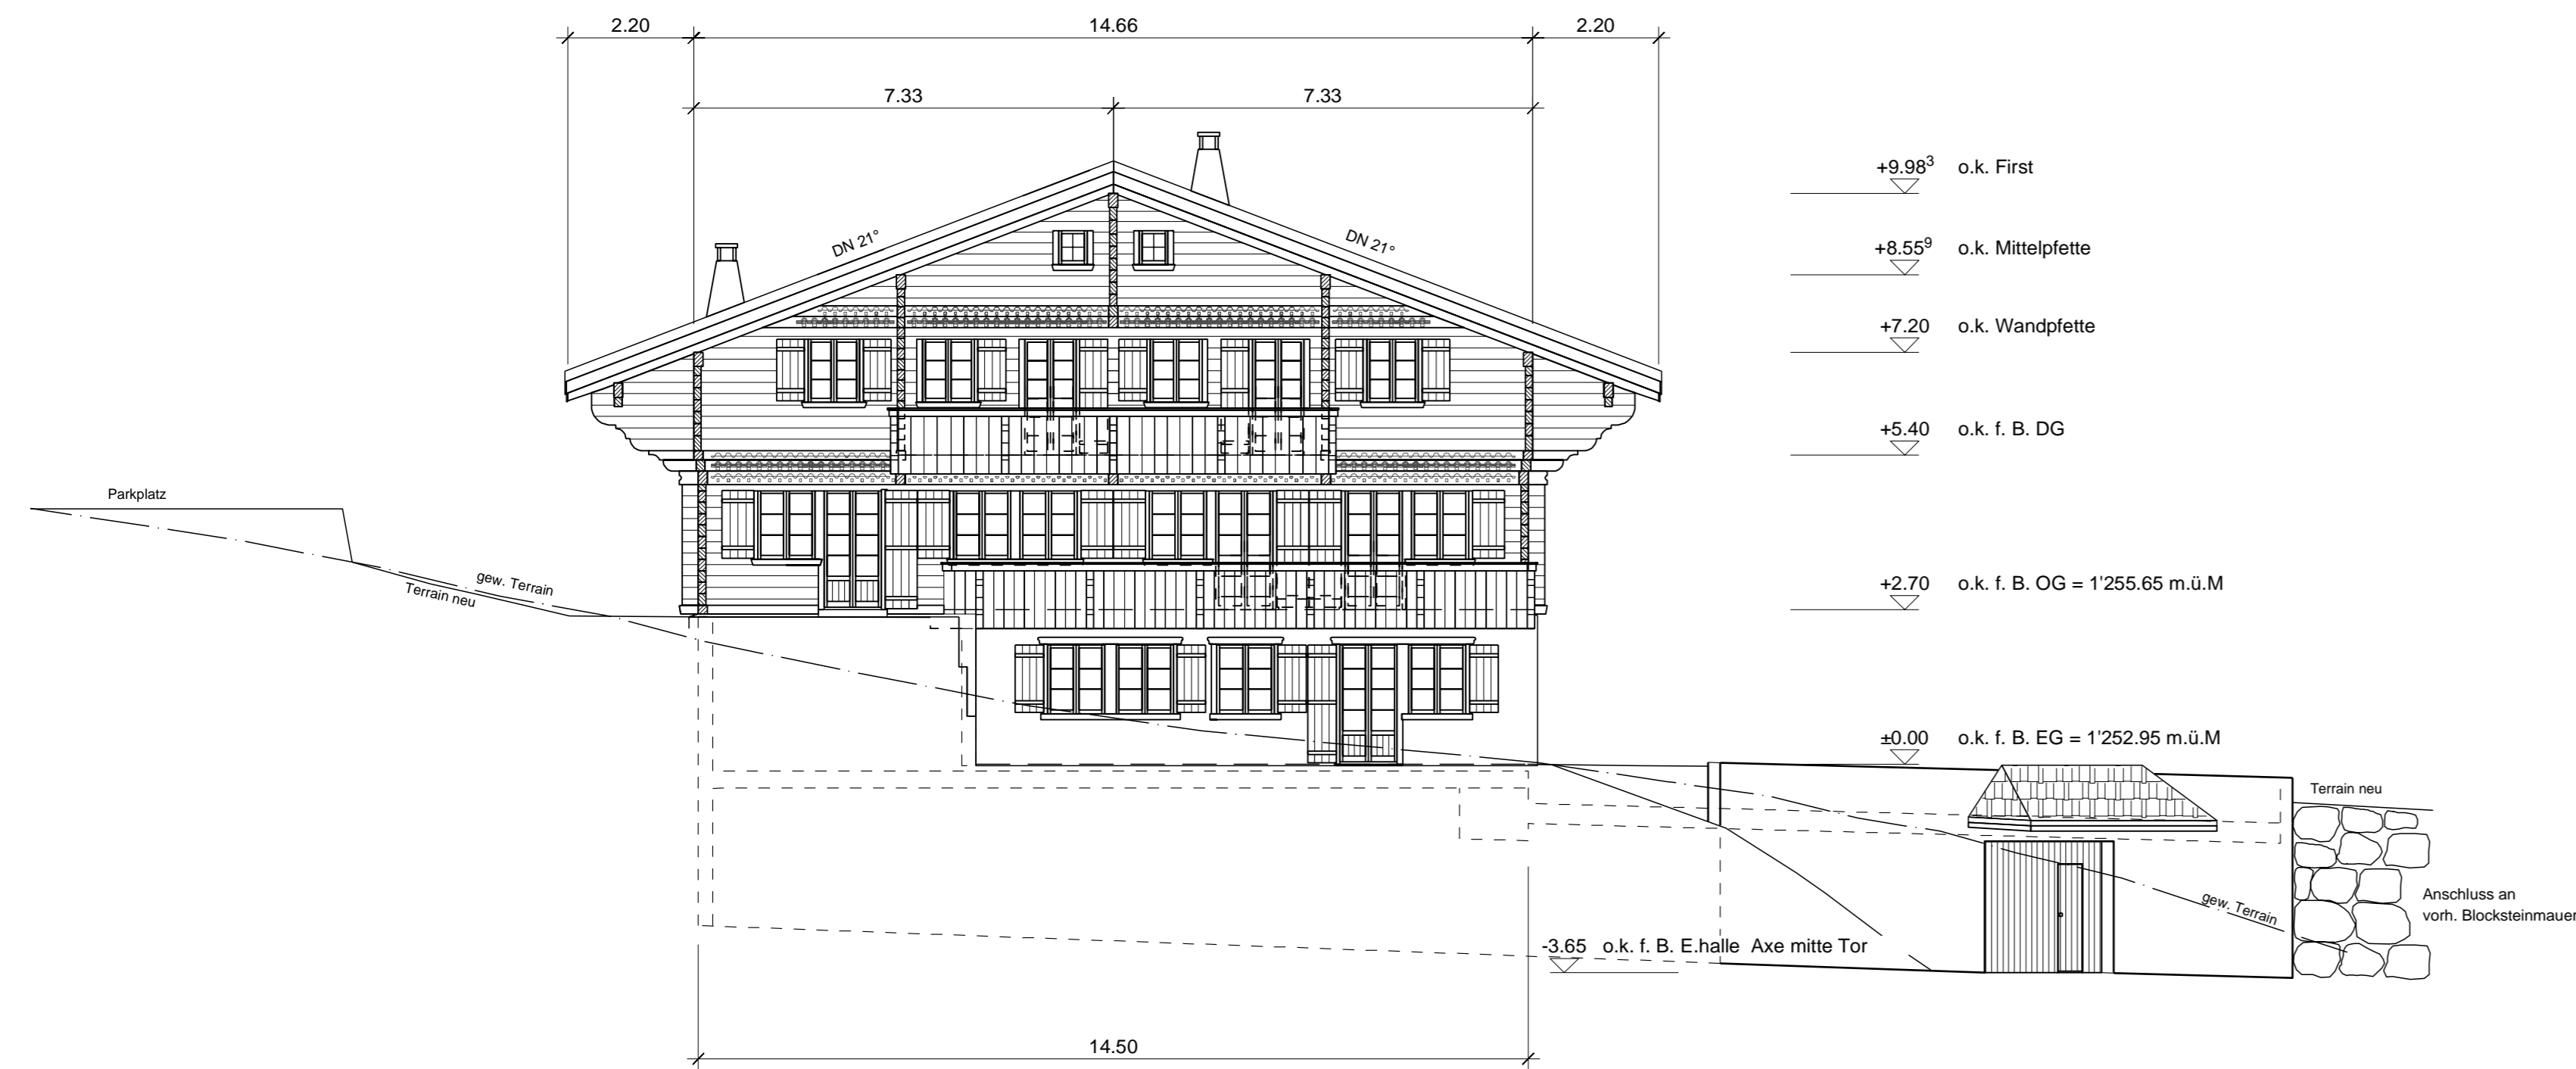

Ansicht Süd-Ost