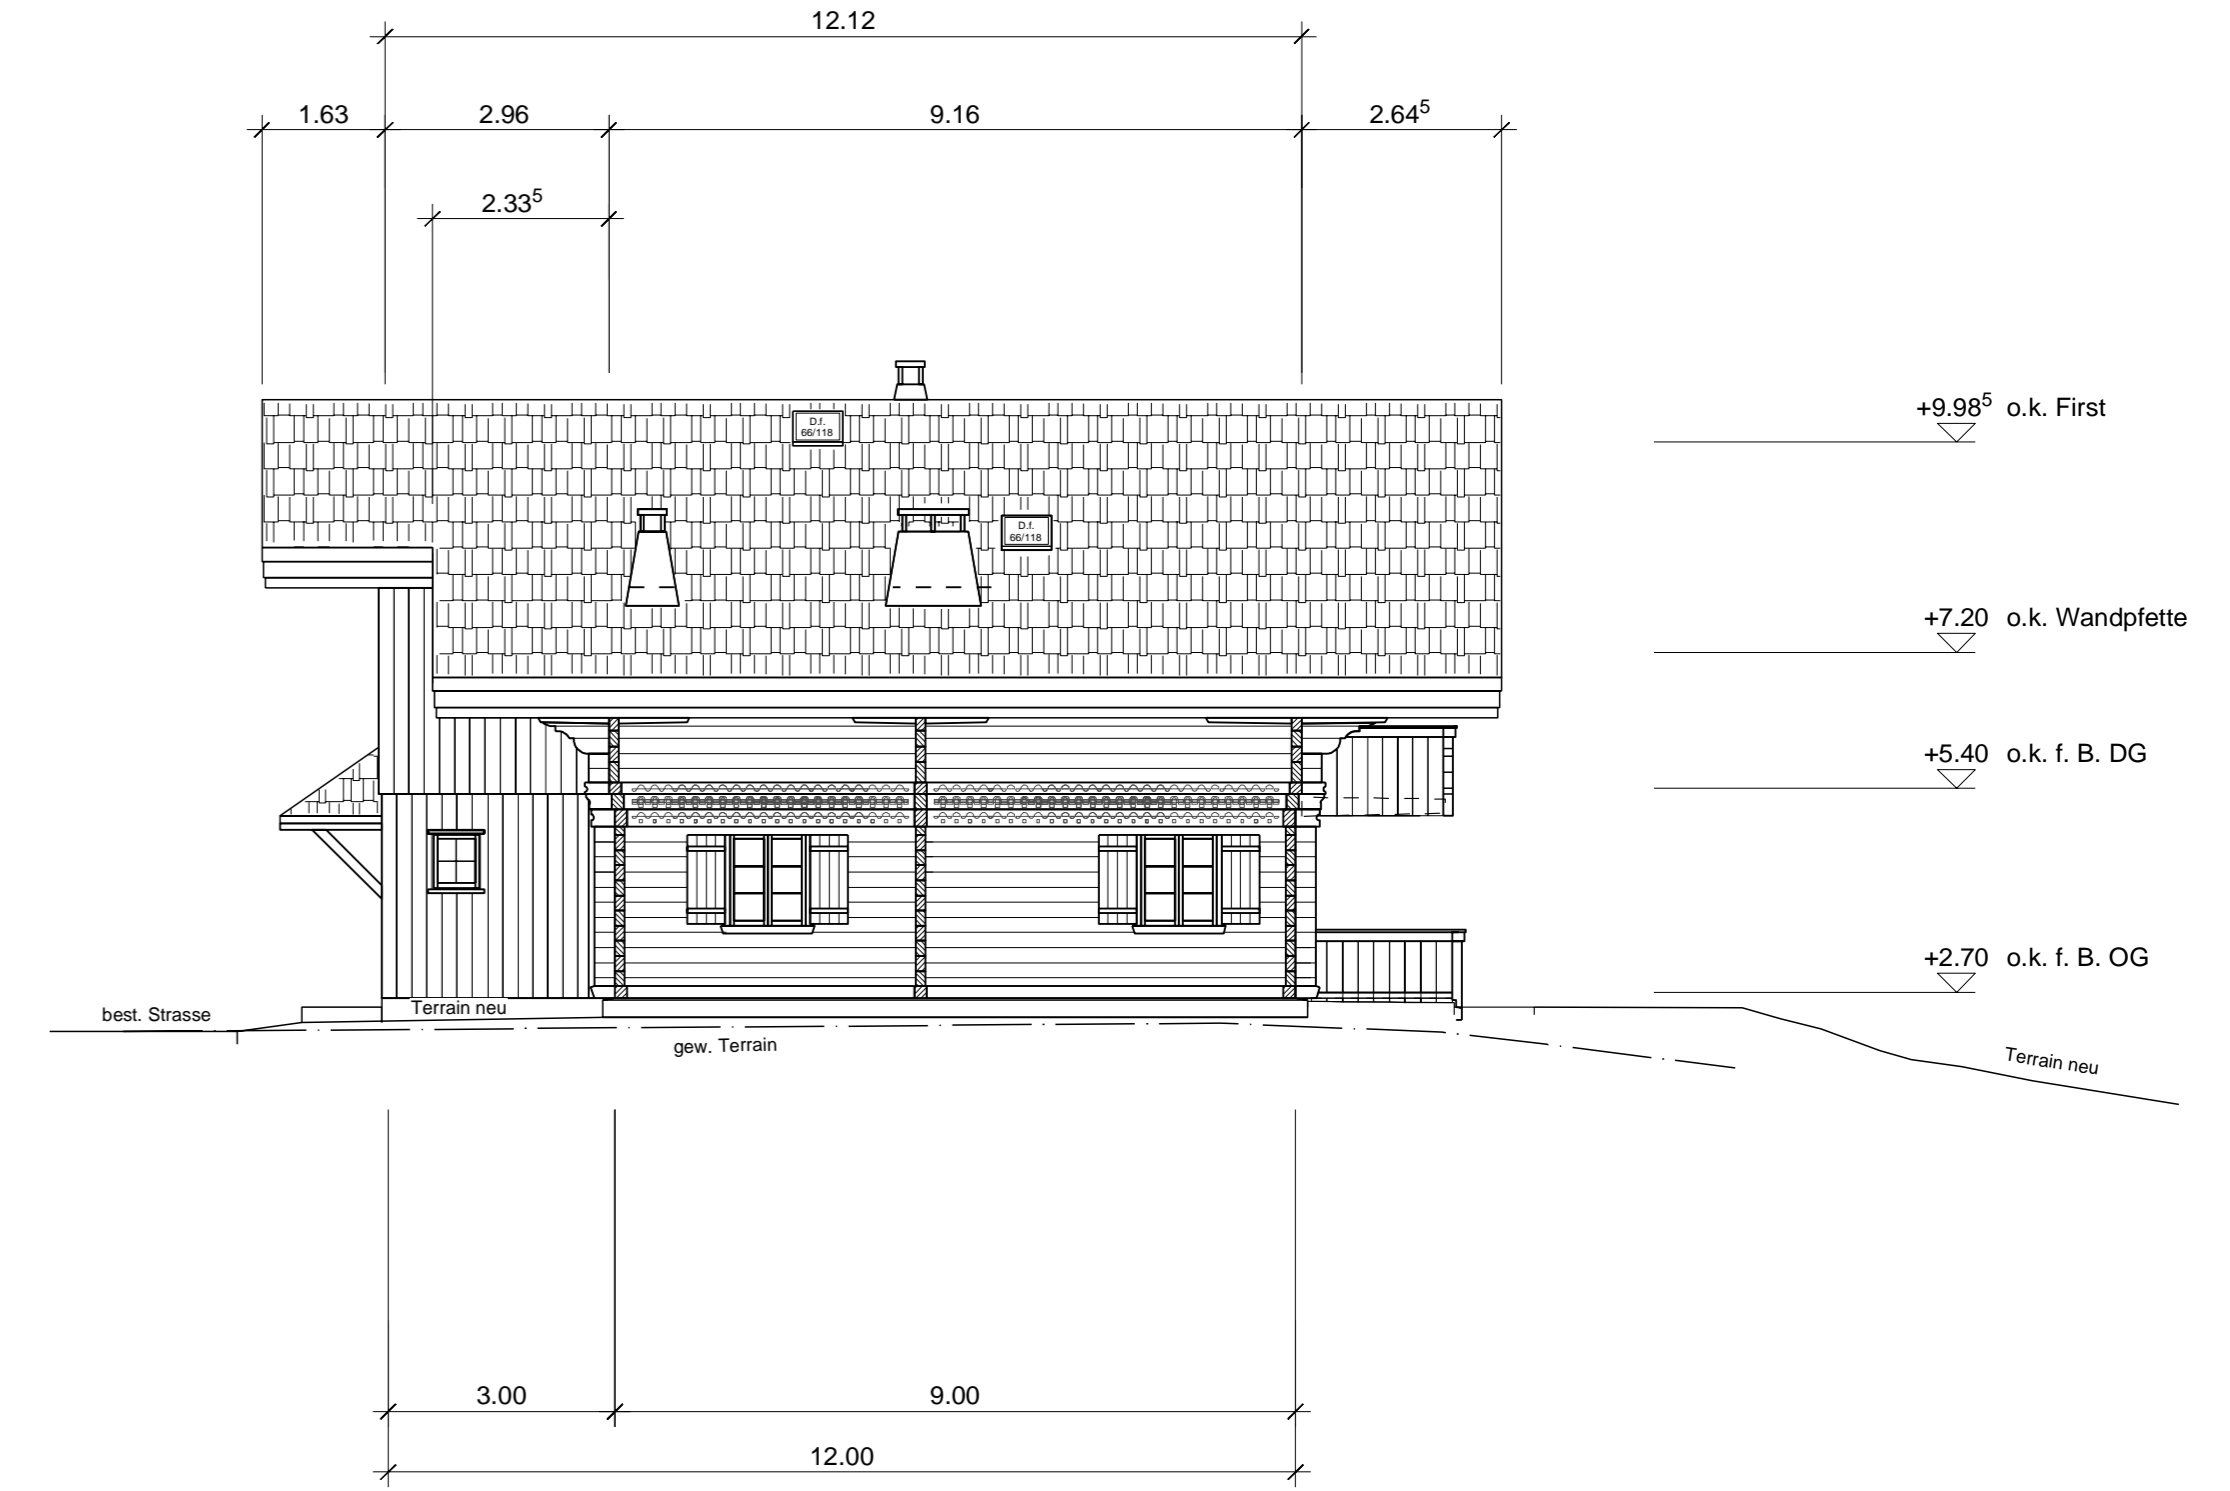

Ansicht Süd-West