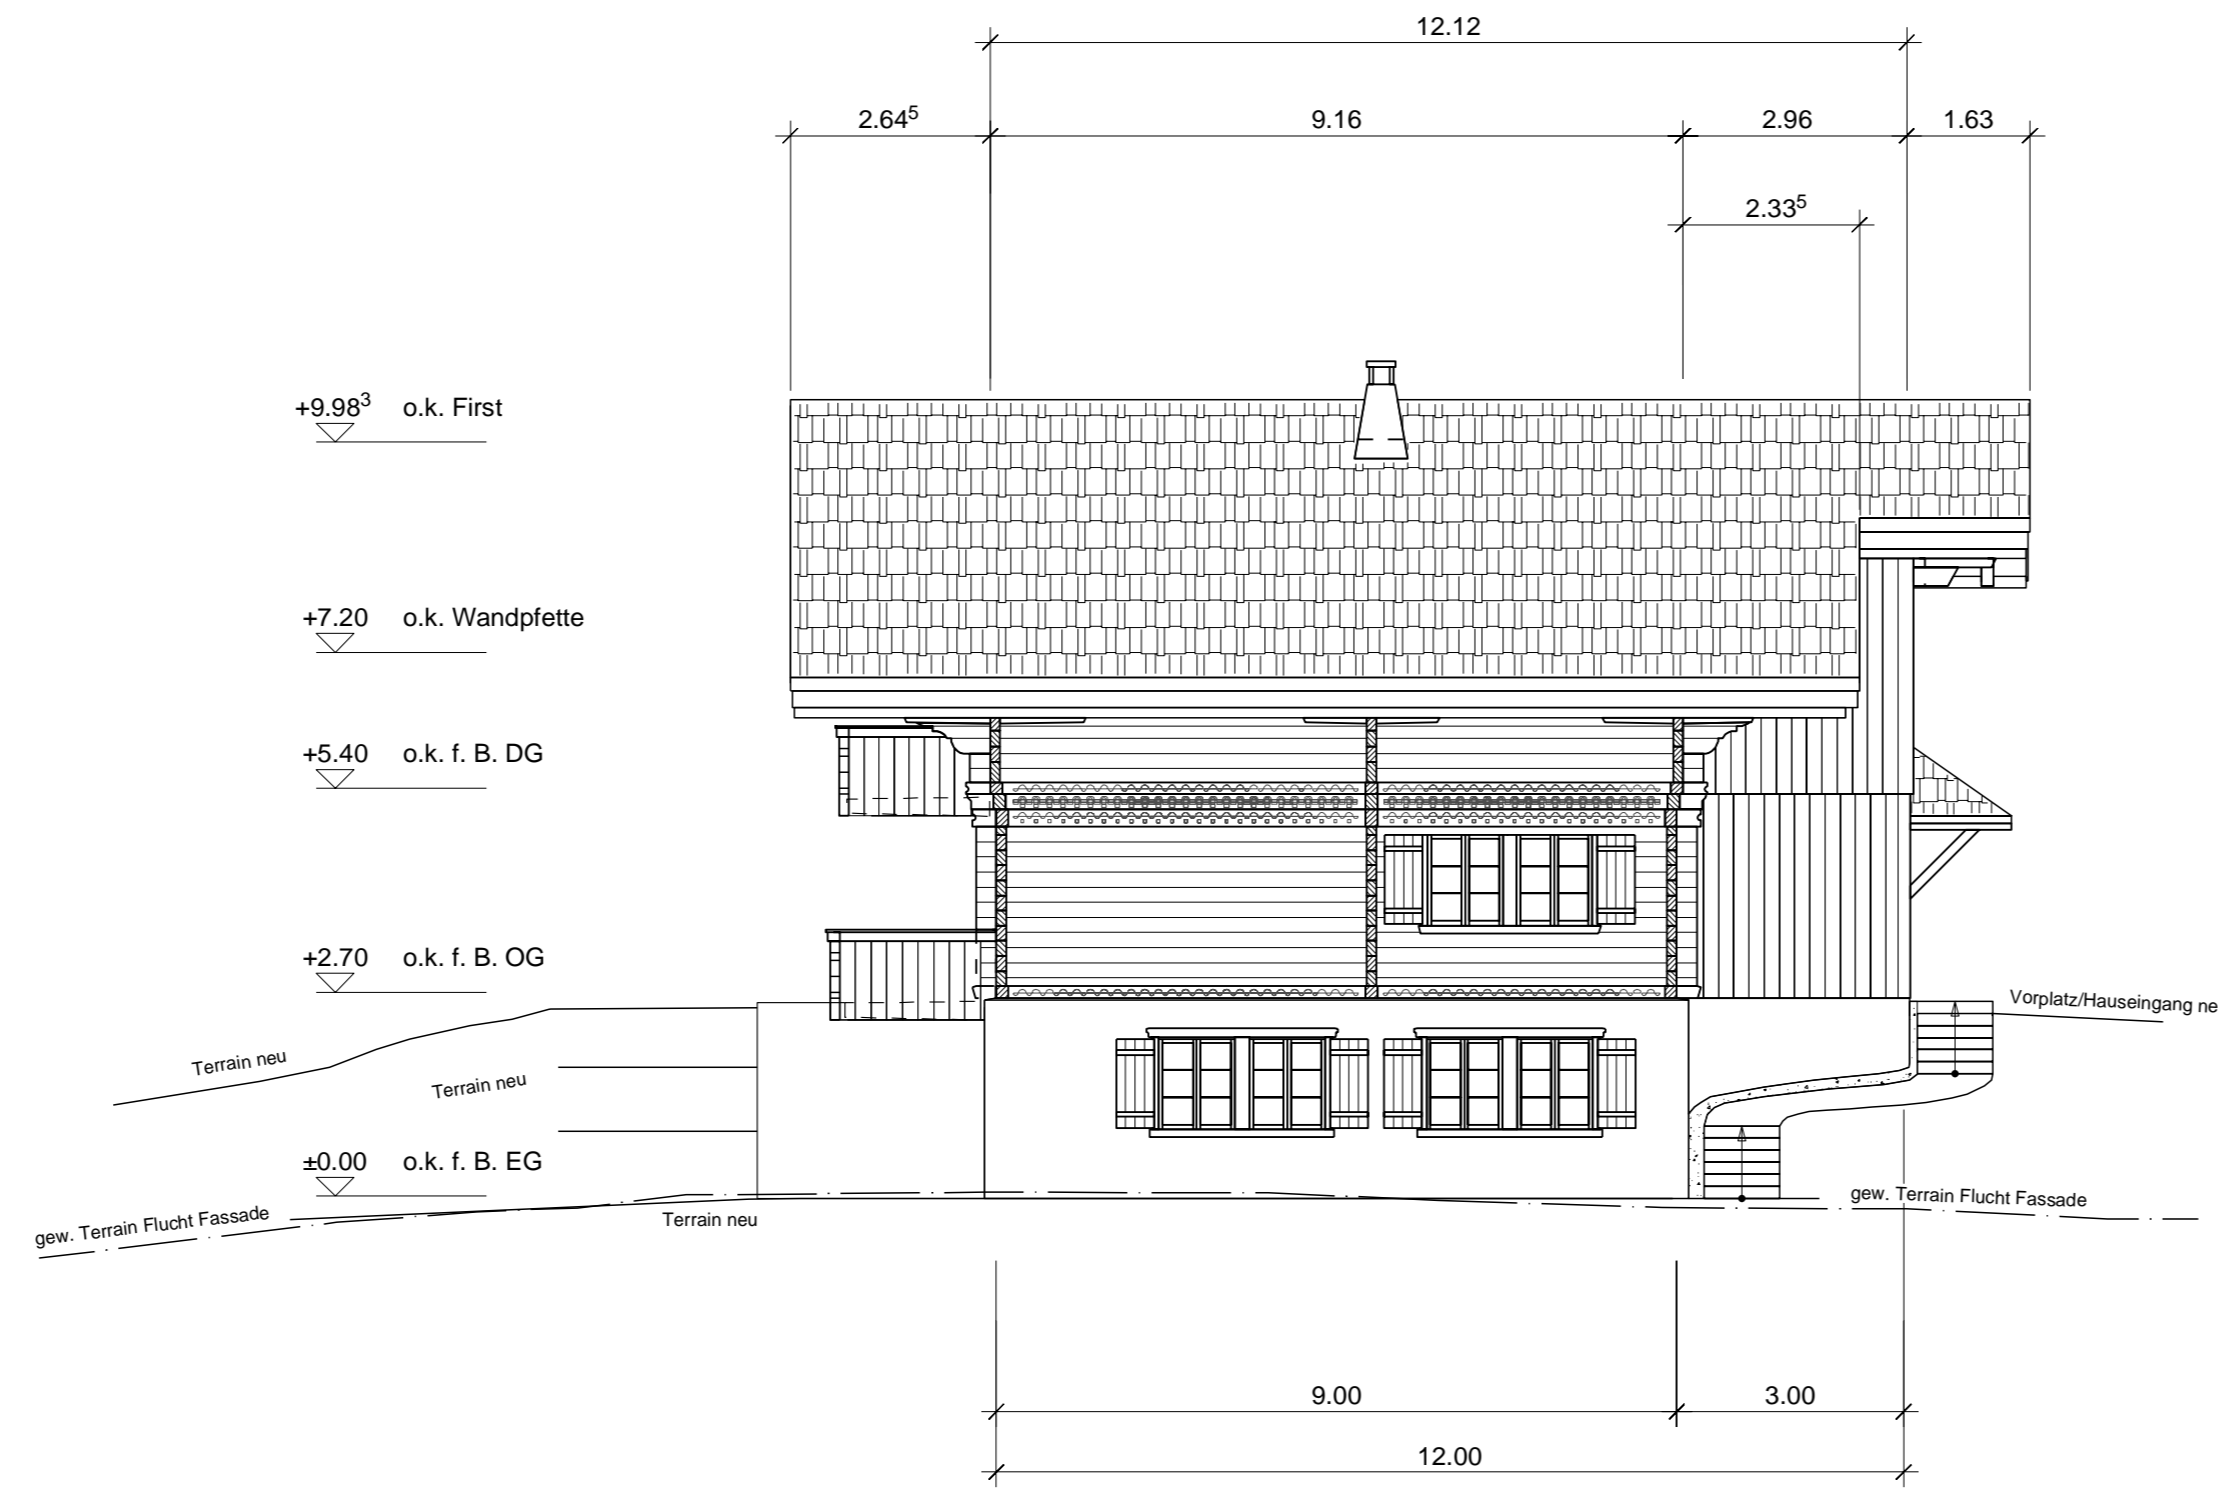

Firma Burri, Zimmerei & Chaletbau, Lauenenstrasse 57,
3782 Lauenen

Neubau einer Einstellhalle mit Mehrfamilienhaus
auf der Parzelle Nr.1862, Fang, 3782 Lauenen

Ansichten

Mst. 1 : 100

gez. 11. 02. 2013 / mr
rev. 30. 01. 2015 / mr
24. 02. 2015 / mr
07. 07. 2015 / mr
17. 09. 2015 / mr
16. 02. 2016 / mr

Tel. 033 765 39 10 / Fax 033 765 39 39 / e-mail: info@burri-chaletbau.ch Plangr. 84/60

Der Bauherr und Projektverfasser:

Ansicht Nord-Ost

Ansicht Süd-West

Ansicht Süd-Ost

Ansicht Nord-West